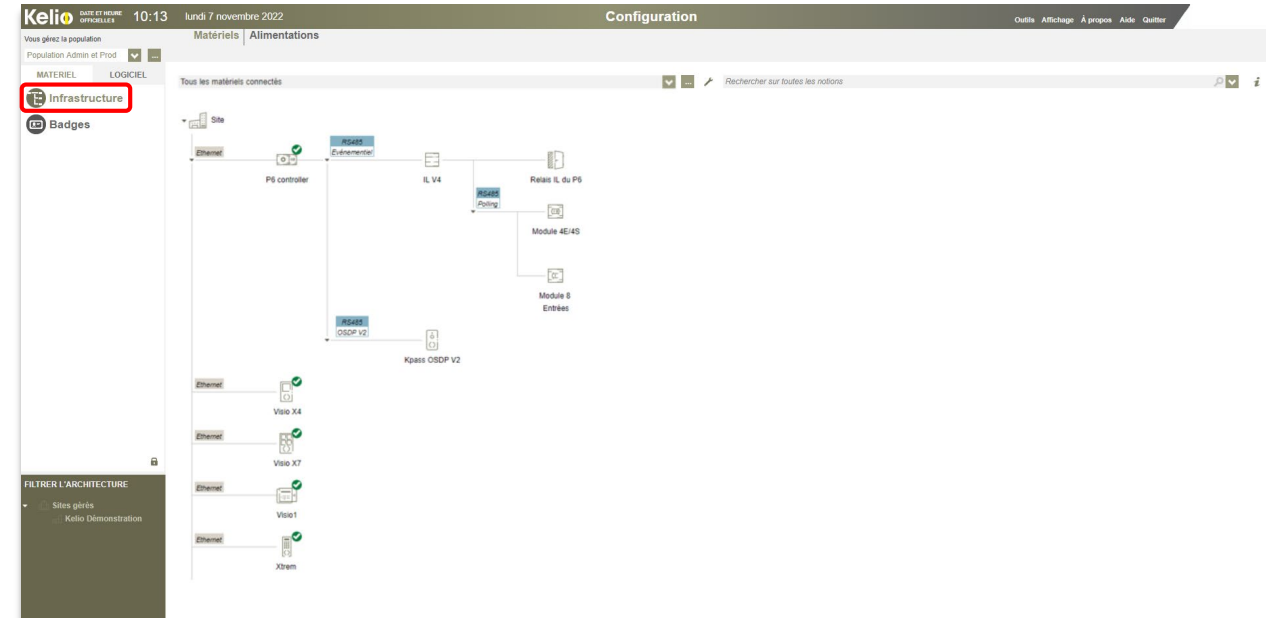

NOUVEAU MODULE CONFIGURATION

Découvrez un nouvel écran pour visualiser votre **Infrastructure** :

- Arborescence repensée avec une vue graphique des matériels de contrôle d'accès et de gestion des temps le cas échéant
- Architecture complète et détaillée
- Installation de matériels et maintenance facilitée
- Vue multi-sites