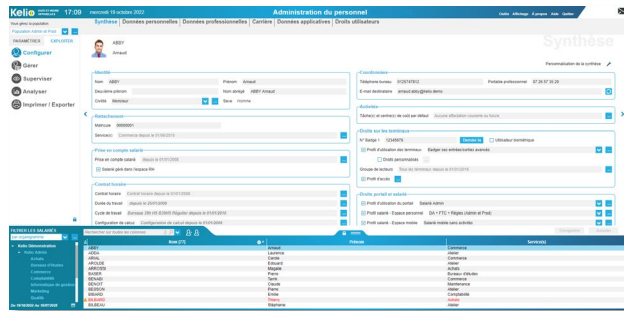

Kelio

GLOBAL WORK-LIFE SOLUTIONS

What's new

Kelio Accès 5.1

1

Nouvelle charte graphique

CHARTRE GRAPHIQUE REVUE

La charte graphique Kelio a été globalement revisitée. De la nouvelle page de connexion personnalisable aux nouvelles vignettes portail arrondies, offrez plus de modernité à vos collaborateurs !

Page d'accueil

Vignettes arrondies

Dégradé de couleurs

UN MÉTIER = UNE COULEUR !

Vous gérez les RH de votre entreprise ? Ou plutôt la gestion des temps ? Ou peut-être même les deux ?

Kelio vous permet de personnaliser des couleurs d'écran différentes en fonction du module ouvert, le tout avec un dégradé de couleurs apportant du dynamisme !

Des couleurs par défaut vous sont proposées :

Ressources Humaines

Paramétrage / Configuration

Temps & activités / Planification

Contrôle d'accès

2

Matériel

TERMINAL KELIO XTREM – BLUETOOTH/NFC