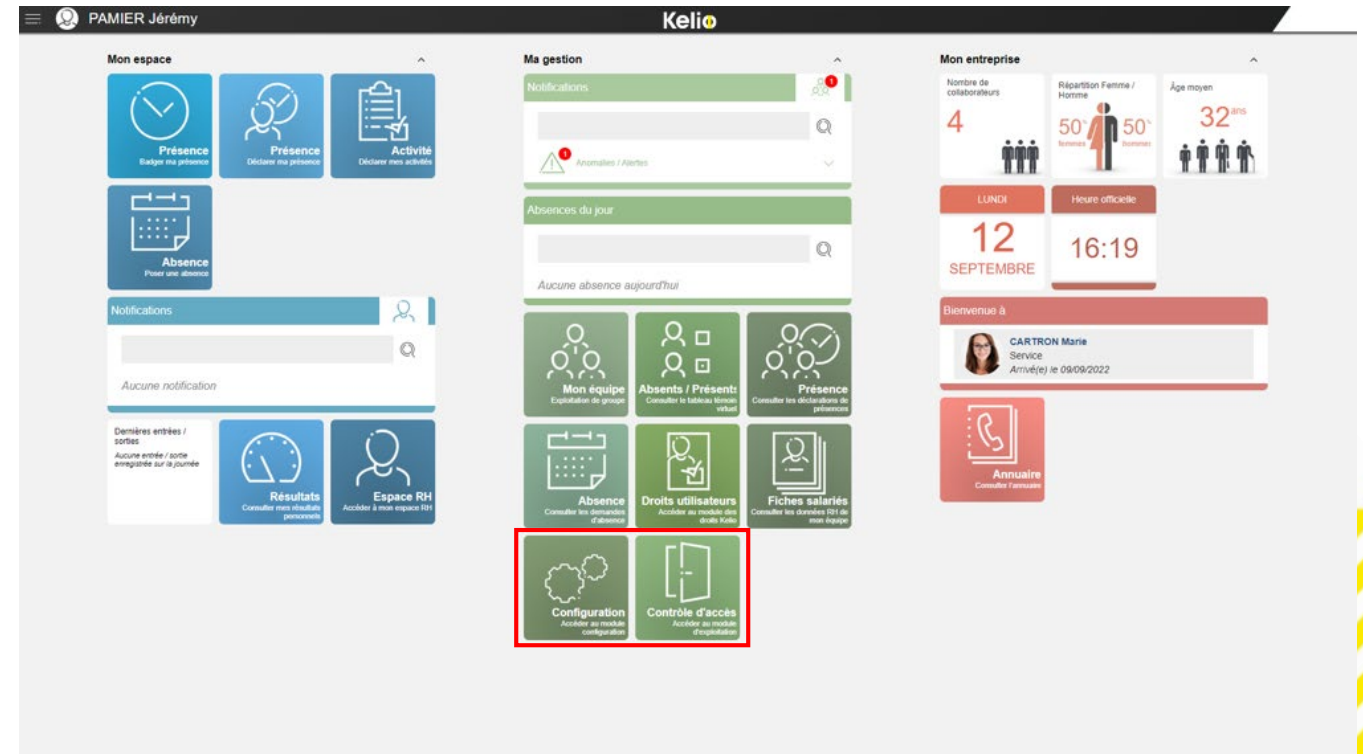

NOUVEAU MODULE CONTRÔLE D'ACCÈS

L'administration et l'exploitation de votre système de contrôle d'accès sont désormais accessibles depuis un seul et même module en full web.

The image displays two screenshots of the Kelio access control software interface. The left screenshot shows the 'Paramétrage' (Configuration) screen for 'Liberté' access, with the 'EXPLOITER' button highlighted. The right screenshot shows the 'Fiche individuelle' (Individual Profile) for user 'BASER Pierre', with the 'EXPLOITER' button highlighted. Below the screenshots is a table of users.

Nom	Prénom	Code de badge 1	Matricule
ABBY	Arnaud	uu1544F839B1749D	00000001
ADD	Laurence		00000015
AROLDE	Edouard		00000029
BASER	Pierre	12810768	00000036
BENABI	Tarrk	56789123	00000043
BENOT	Claude		00000050
BEISSON	Pierre		00000057
BIBARD	Eugène	87456321	00000379
BILBARD	Thierry	13245678	00000071
BILBEAU	Stephanie		00000054

4

Module Configuration

NOUVEAU MODULE CONFIGURATION

En tant que gestionnaire, 2 points d'entrée sont disponibles sur le portail : **Configuration** et **Contrôle d'accès**.

Le module Configuration peut également être accessible via une vignette.