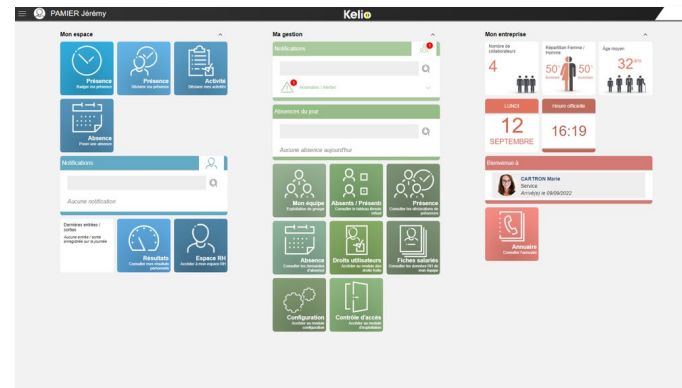

Kelio

GLOBAL WORK-LIFE SOLUTIONS

What's new

Kelio Accès 5.1

1

Nouvelle charte graphique

CHARTRE GRAPHIQUE REVUE

La charte graphique Kelio a été globalement revisitée. De la nouvelle page de connexion personnalisable aux nouvelles vignettes portail arrondies, offrez plus de modernité à vos collaborateurs !

Page d'accueil

Vignettes arrondies

Dégradé de couleurs

UN MÉTIER = UNE COULEUR !

Vous gérez les RH de votre entreprise ? Ou plutôt la gestion des temps ? Ou peut-être même les deux ?

Kelio vous permet de personnaliser des couleurs d'écran différentes en fonction du module ouvert, le tout avec un dégradé de couleurs apportant du dynamisme !

Des couleurs par défaut vous sont proposées :

Ressources Humaines

Paramétrage / Configuration

Temps & activités / Planification

Contrôle d'accès

2

Matériel

TERMINAL KELIO XTREM – BLUETOOTH/NFC