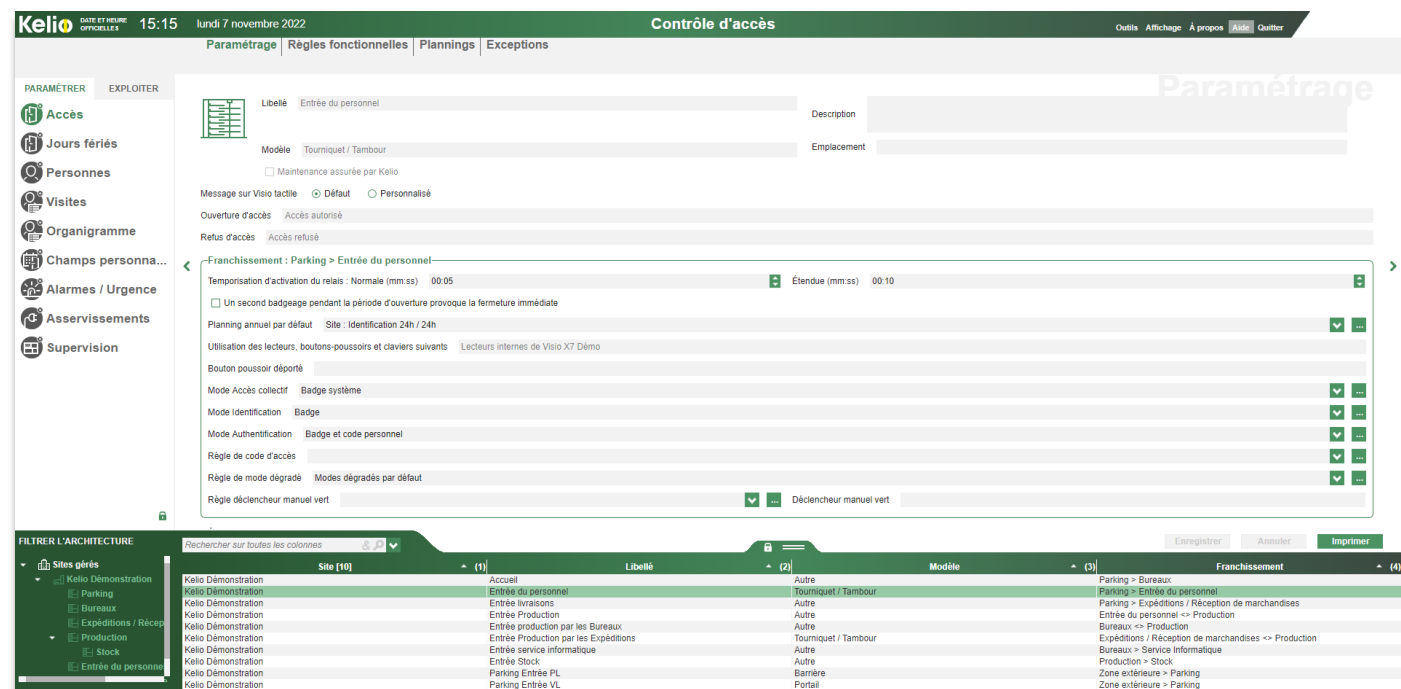

3

Kelio Accès

NOUVELLE GAMME KELIO V5.1

En tant que client existant, vous profitez d'une mise à jour vers le nouveau module **Kelio Accès** et bénéficiez gratuitement de toutes ces fonctionnalités.

	KELIO ACCES
Historique des événements	✓
Gestion de règles d'accès	✓
Alertes en Temps Réel - SMS / Mails	✓
Supervision	✓
Suivi temps réel des franchissements	✓
Asservissements	✓
Visiteurs	*
Réservation de salles	*
Lien Vidéosurveillance	*

✓ En standard

* Module optionnel

RÉORGANISATION DES MODULES

RÉORGANISATION DES MODULES

Tous les modules existants en Java sont supprimés pour devenir accessibles en full web. Ils ne nécessitent donc plus d'installation de plug'in localement sur votre poste pour être utilisés.

NOUVEAU MODULE CONTRÔLE D'ACCÈS

L'administration et l'exploitation de votre système de contrôle d'accès sont désormais accessibles depuis un seul et même module en full web.

The image displays two screenshots of the Kelio access control software interface. The left screenshot shows the 'Paramétrage' (Configuration) screen for 'Liberté' access, with the 'EXPLOITER' button highlighted. The right screenshot shows the 'Fiche individuelle' (Individual Profile) for user 'BASER Pierre', with the 'EXPLOITER' button highlighted. Below the screenshots is a table of users.