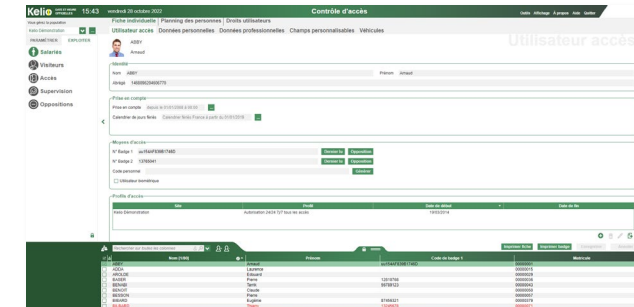

Page d'accueil

Vignettes arrondies

Dégradé de couleurs

UN MÉTIER = UNE COULEUR !

Vous gérez les RH de votre entreprise ? Ou plutôt la gestion des temps ? Ou peut-être même les deux ?

Kelio vous permet de personnaliser des couleurs d'écran différentes en fonction du module ouvert, le tout avec un dégradé de couleurs apportant du dynamisme !

Des couleurs par défaut vous sont proposées :

Ressources Humaines

Paramétrage / Configuration

Temps & activités / Planification

Contrôle d'accès

2

Matériel

TERMINAL KELIO XTREM – BLUETOOTH/NFC