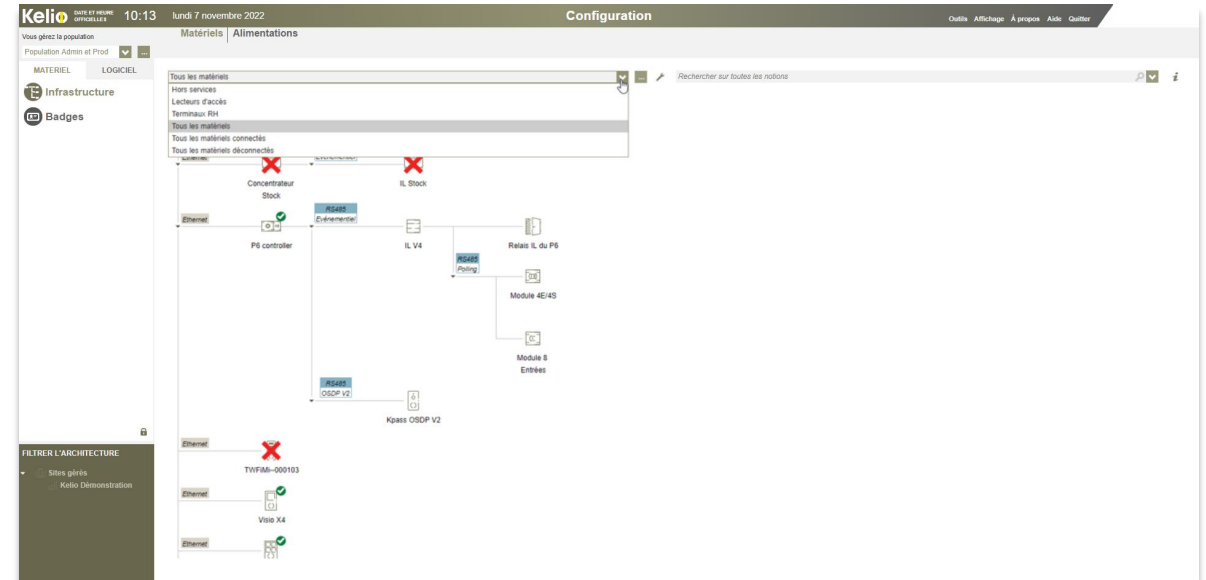

NOUVEAU MODULE CONFIGURATION

Selon votre profil, des **filtres** vous permettent de visualiser:

- Les lecteurs d'accès
- Les terminaux RH
- Les matériels connectés ou déconnectés
- Les matériels hors service.

Une personnalisation du filtre est également possible pour mieux cibler vos besoins (état de connexion, utilisation, type de lecture de badge).