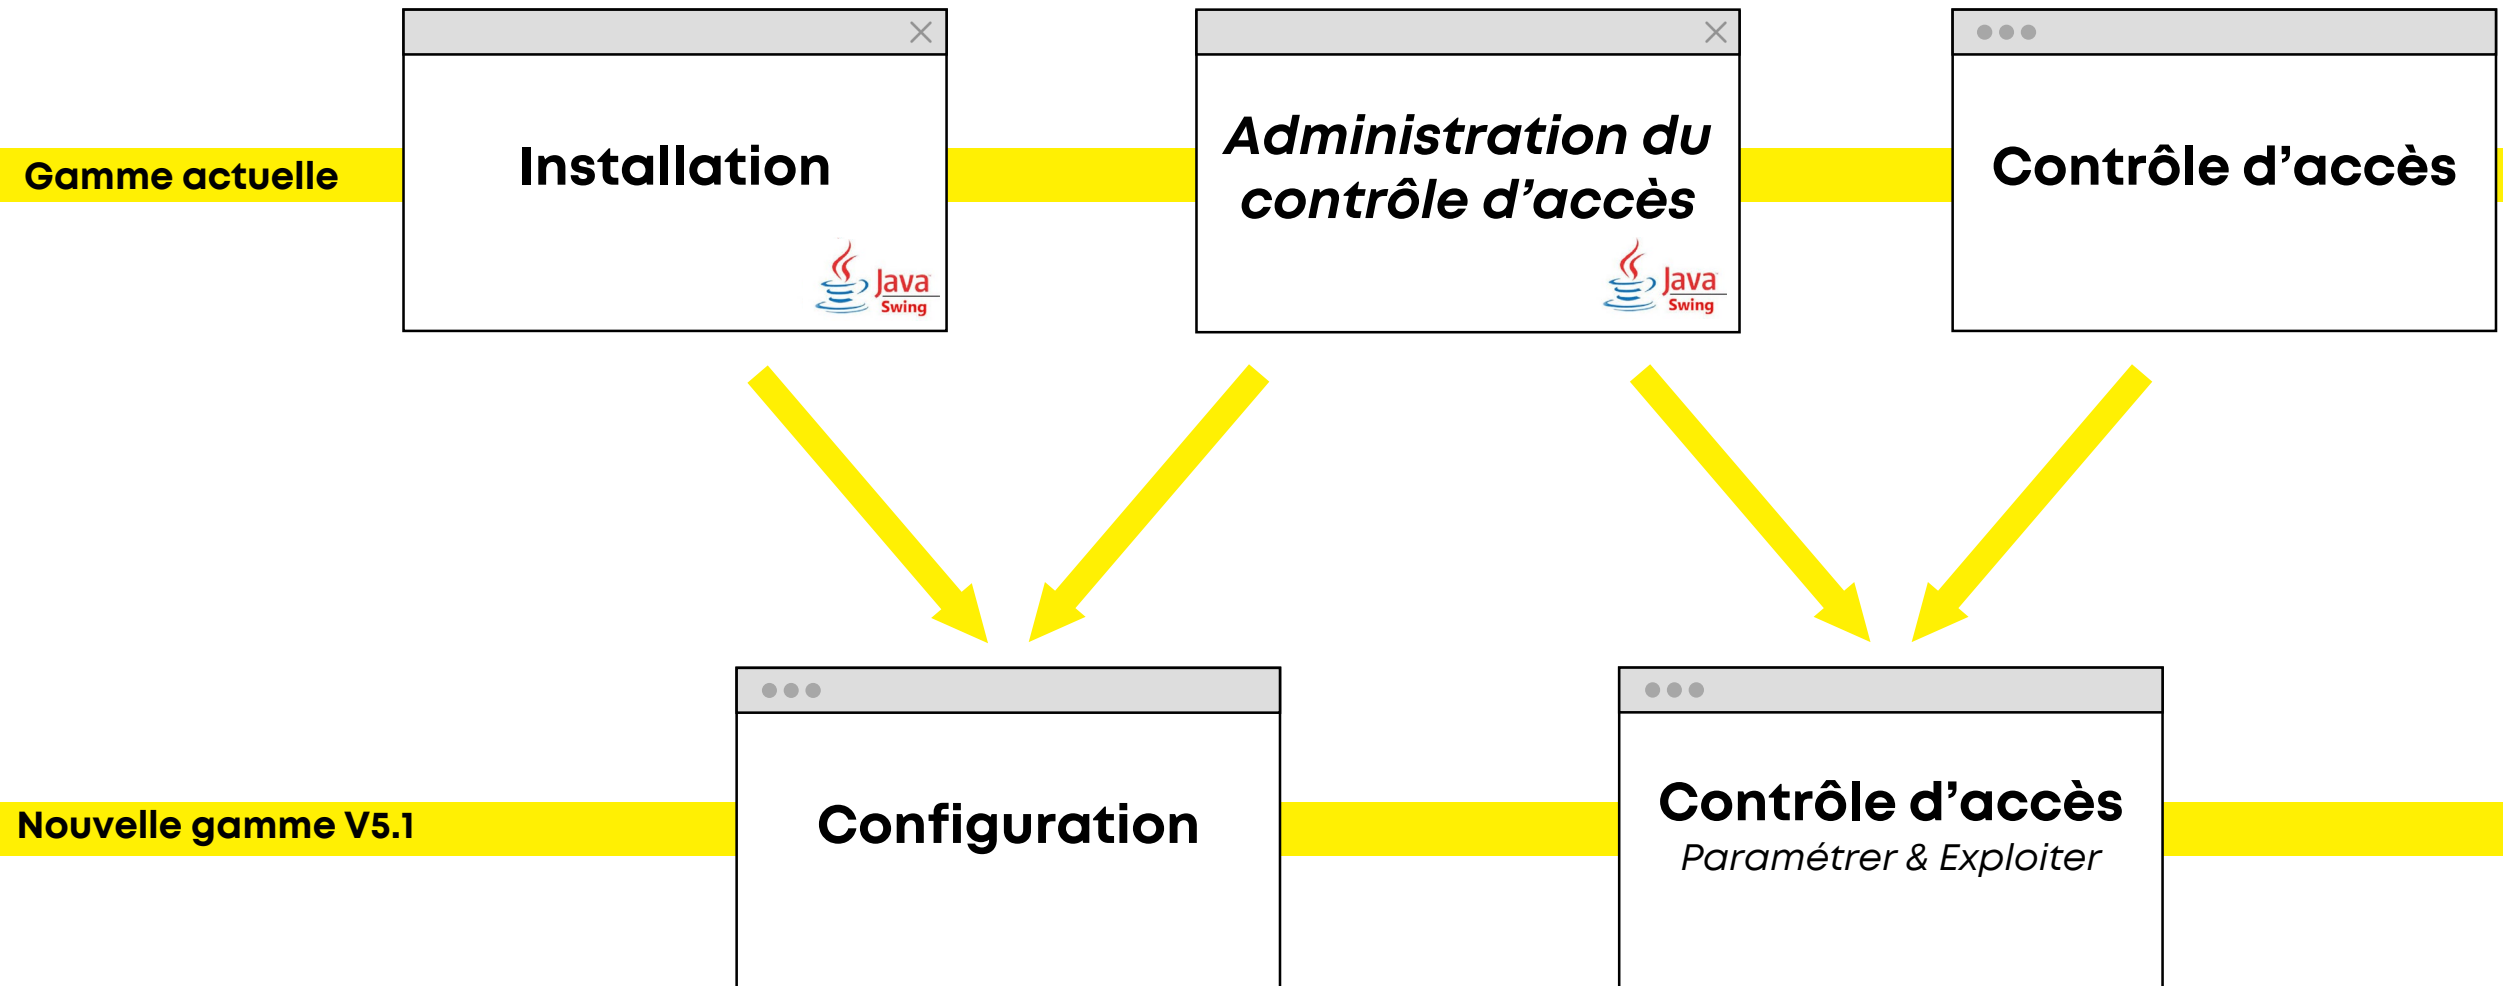

Vous pouvez ainsi bénéficier d'un **badge dématérialisé** et utiliser votre téléphone pour pointer une entrée ou déclencher l'ouverture d'un accès.

Vous avez oublié votre téléphone ? Pas de soucis, vous pouvez toujours utiliser votre badge physique MIFARE DESFire.

3

Kelio Accès

NOUVELLE GAMME KELIO V5.1

En tant que client existant, vous profitez d'une mise à jour vers le nouveau module **Kelio Accès** et bénéficiez gratuitement de toutes ces fonctionnalités.

	KELIO ACCES
Historique des événements	✓
Gestion de règles d'accès	✓
Alertes en Temps Réel - SMS / Mails	✓
Supervision	✓
Suivi temps réel des franchissements	✓
Asservissements	✓
Visiteurs	*
Réservation de salles	*
Lien Vidéosurveillance	*

✓ En standard

* Module optionnel

RÉORGANISATION DES MODULES

RÉORGANISATION DES MODULES

Tous les modules existants en Java sont supprimés pour devenir accessibles en full web. Ils ne nécessitent donc plus d'installation de plug'in localement sur votre poste pour être utilisés.

NOUVEAU MODULE CONTRÔLE D'ACCÈS

L'administration et l'exploitation de votre système de contrôle d'accès sont désormais accessibles depuis un seul et même module en full web.

The image displays two screenshots of the Kelio access control software interface. The left screenshot shows the 'Paramétrage' (Configuration) screen for 'Liberté' access, with the 'EXPLOITER' button highlighted. The right screenshot shows the 'Fiche individuelle' (Individual Profile) for user 'BASER Pierre', with the 'EXPLOITER' button highlighted. Below the screenshots is a table of users.