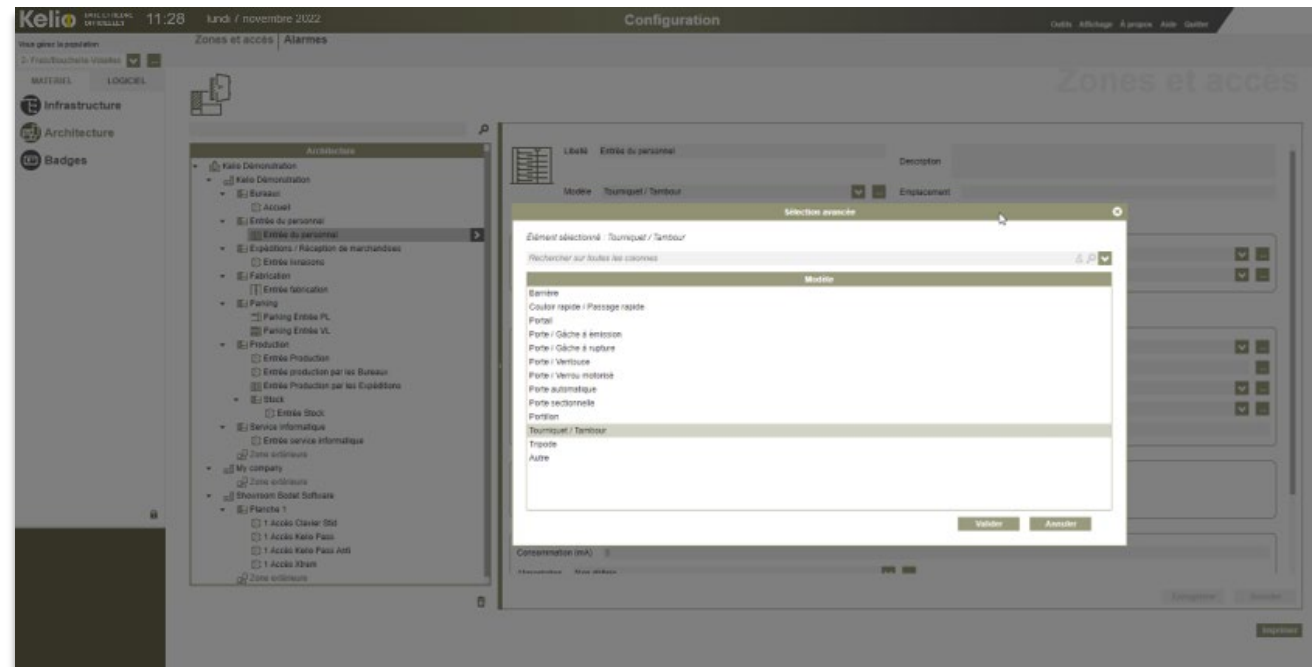

NOUVEAU MODULE CONFIGURATION

La configuration des **zones** et des **accès** est accessible depuis ce nouveau module et permet de dessiner une architecture précise et complète. Les icônes permettent d'illustrer chaque accès pour une administration facilitée.