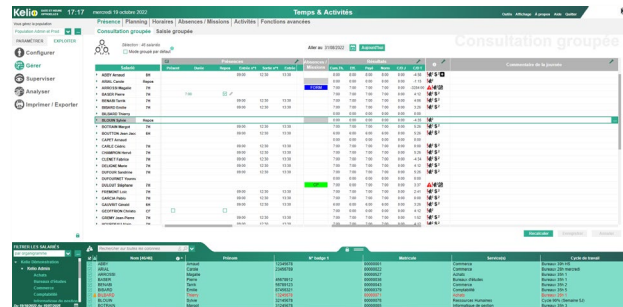

Page d'accueil

Vignettes arrondies

Dégradé de couleurs

UN MÉTIER = UNE COULEUR !

Vous gérez les RH de votre entreprise ? Ou plutôt la gestion des temps ? Ou peut-être même les deux ?

Kelio vous permet de personnaliser des couleurs d'écran différentes en fonction du module ouvert, le tout avec un dégradé de couleurs apportant du dynamisme !

Des couleurs par défaut vous sont proposées :

Ressources Humaines

Paramétrage / Configuration

Temps & activités / Planification

Contrôle d'accès

2

Matériel

TERMINAL KELIO XTREM – BLUETOOTH/NFC