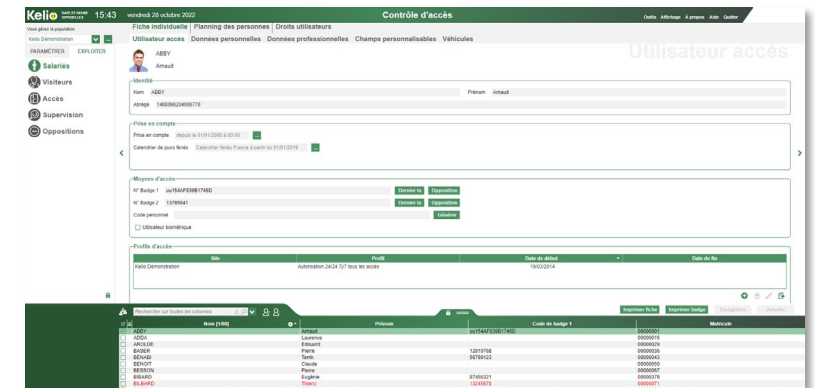

Kelio

GLOBAL WORK-LIFE SOLUTIONS

What's new

Kelio Accès 5.1

1

Nouvelle charte graphique

CHARTRE GRAPHIQUE REVUE

La charte graphique Kelio a été globalement revisitée. De la nouvelle page de connexion personnalisable aux nouvelles vignettes portail arrondies, offrez plus de modernité à vos collaborateurs !

Page d'accueil

Vignettes arrondies

Dégradé de couleurs

UN MÉTIER = UNE COULEUR !

Vous gérez les RH de votre entreprise ? Ou plutôt la gestion des temps ? Ou peut-être même les deux ?

Kelio vous permet de personnaliser des couleurs d'écran différentes en fonction du module ouvert, le tout avec un dégradé de couleurs apportant du dynamisme !

Des couleurs par défaut vous sont proposées :

Ressources Humaines

Paramétrage / Configuration

Temps & activités / Planification

Contrôle d'accès

2

Matériel

TERMINAL KELIO XTREM – BLUETOOTH/NFC