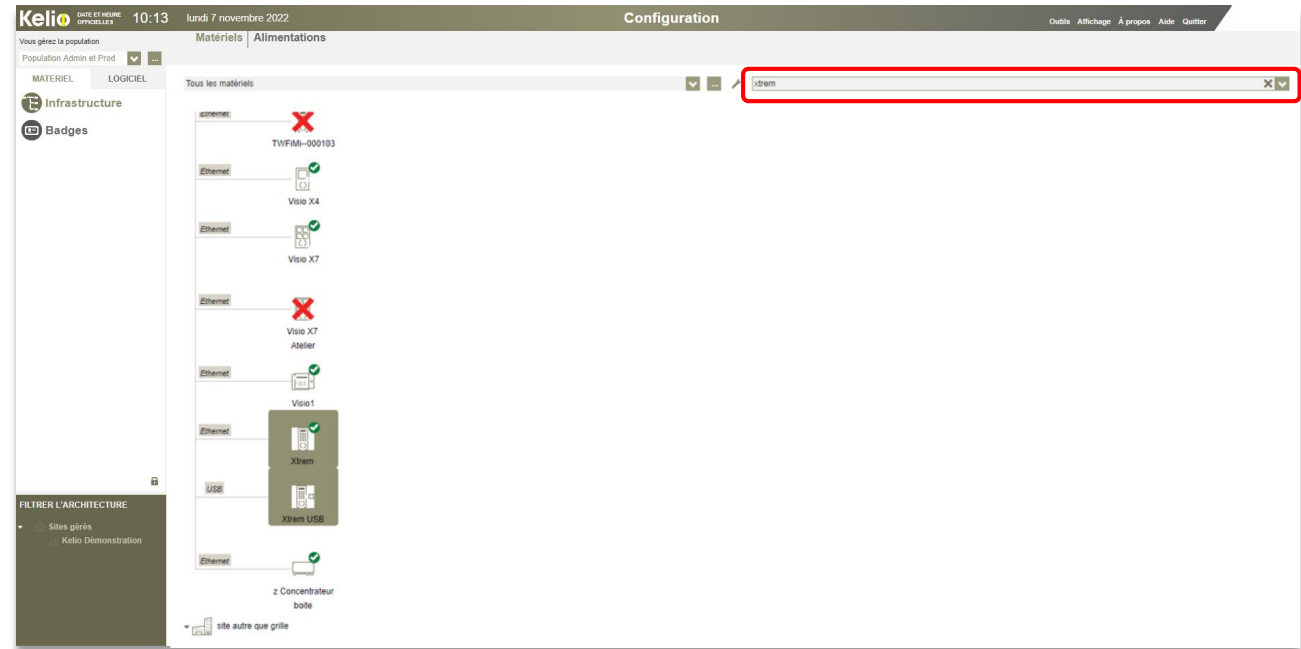

NOUVEAU MODULE CONFIGURATION

Un **champ de recherche** vous permet de retrouver plus efficacement un matériel par son nom ou son adresse IP.

Ils apparaissent alors en surbrillance parmi la liste de tous les matériels.