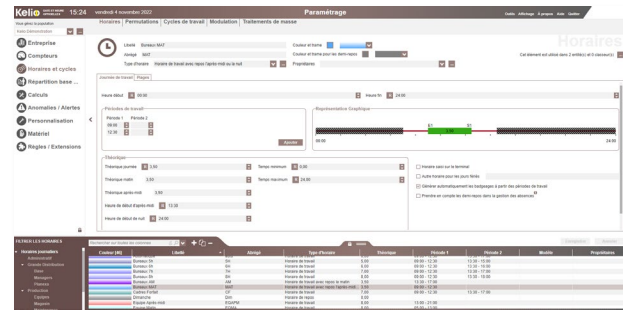

Kelio

GLOBAL WORK-LIFE SOLUTIONS

What's new

Kelio Accès 5.1

1

Nouvelle charte graphique

CHARTRE GRAPHIQUE REVUE

La charte graphique Kelio a été globalement revisitée. De la nouvelle page de connexion personnalisable aux nouvelles vignettes portail arrondies, offrez plus de modernité à vos collaborateurs !

Page d'accueil

Vignettes arrondies

Dégradé de couleurs

UN MÉTIER = UNE COULEUR !

Vous gérez les RH de votre entreprise ? Ou plutôt la gestion des temps ? Ou peut-être même les deux ?

Kelio vous permet de personnaliser des couleurs d'écran différentes en fonction du module ouvert, le tout avec un dégradé de couleurs apportant du dynamisme !

Des couleurs par défaut vous sont proposées :

Ressources Humaines

Paramétrage / Configuration

Temps & activités / Planification

Contrôle d'accès

2

Matériel

TERMINAL KELIO XTREM – BLUETOOTH/NFC